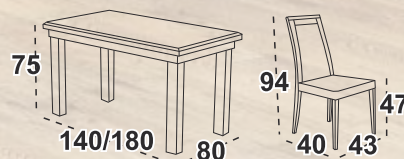

deska lamino dub wotan / noha bílá

Bosanova 14 Jídelní židle
bílá / látka tmavě šedá 8B (Hygge 96)

Top model velmi oblíbený zákazníky

Možné rozložit

stůl

5 199 Kč

židle

1 390 Kč

Ostena 5 Stůl

deska lamino dub grandson / noha černá

Bosanova 14 Jídelní židle
černá / látka bílá káva 14B (Aston 2)

Top model velmi oblíbený zákazníky

Možný velký rozklad

stůl

4 715 Kč

židle