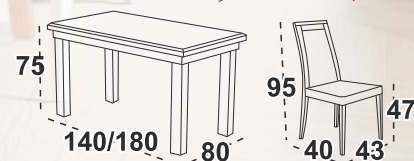

stůl

6 410 Kč

židle

1 690 Kč

Ostena 7 Stůl
deska bílá MDF
/ noha buk přírodní

Niel 11 Jídelní židle
bílá / látka tmavě šedá 8B (Hygge 96)
Možné také celodřevěný sedák cena **1.875,-**.

Kulatý rozkládací stůl