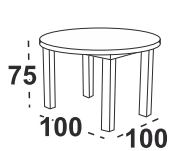

16

Možné také celodřevěný
sedák cena 1.870,-.

Ostena 3 Stůl

deska lamino bílá borovice
andersen / noha buk přírodní

Niel 8 Jídelní židle

bílá / látka tmavě šedá 8B (Hygge 96)
Možné také celodřevěný sedák cena 1.870,-.