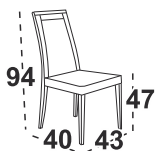

16

Možné také celodřevěný
sedák cena 1.870,-.

Ostena 3 Stůl

deska lamino bílá borovice
andersen / noha buk přírodní

Niel 8 Jídelní židle

bílá / látka tmavě šedá 8B (Hygge 96)
Možné také celodřevěný sedák cena 1.870,-.