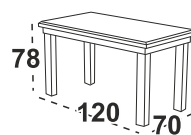

3 865 Kč

Maxmilián 3 Stůl

Možný výběr barev horní desky: lamino ořech, dub sonoma, dub grandson
Možný výběr barvy noh: ořech, bílá, dub sonoma, dub grandson, černá

Možné rozložit

Možné rozložit

5 445 Kč

Maxmilián 4 Stůl