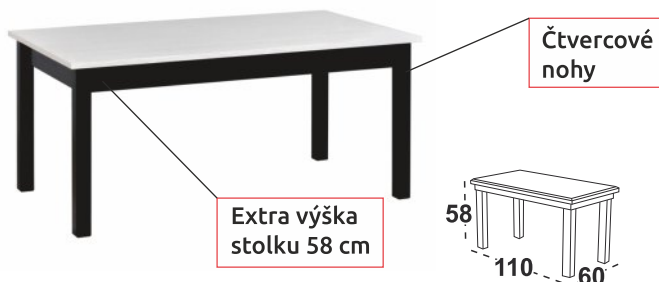

2 999 Kč *Leona 1* Konferenční stolek

Možný výběr barev horní desky: lamino ořech, bílá borovice andersen, dub sonoma, grafitová, dub grandson, dub wotan
Možný výběr barvy noh: bílá, černá, grafitová