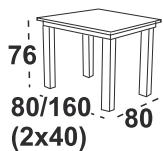

25

Maxmilián 8 Stůl

lamino dub sonoma

Romana 10 Jídelní židle

dub sonoma / látka černá 9B (Malmo new 96)