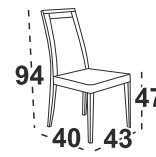

Možné rozložit

Možné také celodřevěný
sedák cena 1.640,-.

2

Maxmilián 2 Stůl
lamino bílá borovice andersen
Bosanova 4 Jídelní židle
bílá / látka grafitová 24B (Dora 95)
Možné také celodřevěný sedák cena 1.640,-.