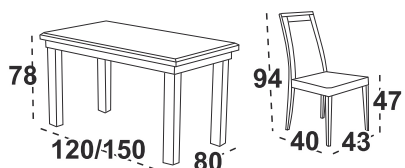

Bosanova 14 Jídelní židle

dub sonoma / látka grafitová 9B
(Malmo new 96)

stůl

4 460 Kč

židle

1 390 Kč