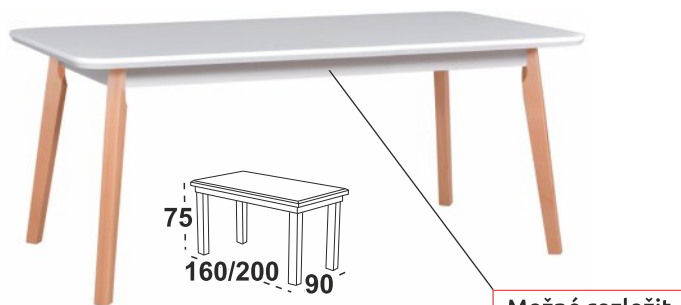

7 375 Kč Ostena 8 stůl

Možný výběr barev horní desky: dýha dubová moření ořech, dub přírodní, nebo MDF bílá
Možný výběr barev korpusu desky: ořech, bílá borovice andersen, černá, grafitová
Možný výběr barev noh: bílá, dub sonoma, grafitová, dub grandson, buk přírodní, černá, ořech