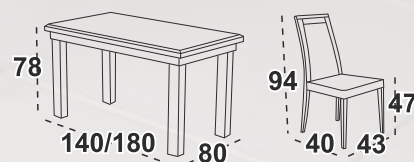

Top model velmi oblíbený zákazníky

Možný velký rozklad

stůl

4 715 Kč

židle

1 390 Kč

Madona 1P ^{stůl}
deska lamino dub artisan / noha bílá
Bosanova 14 ^{Jídelní židle}
bílá / látka světle hnědá 3B (Soro 23)