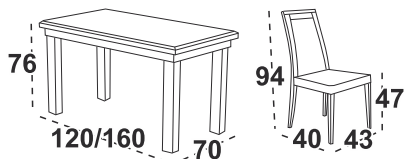

Maxmilián 5 stůl
deska lamino dub grandson / noha bílá
Bosanova 5 Jídelní židle
bílá / látka světle šedá 7B (Hygge 91)

stůl

4 965 Kč

židle

1 390 Kč

10**Maxmilián 10**Stůl
lamino bílá borovice andersen**Bosanova 10**Jídelní židle
bílá / látka světle šedá 1B (Soro 90)
Možné také celodřevěný sedák cena 1.695,-.