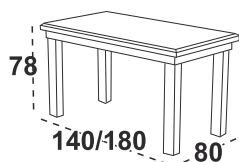

stůl

5 199 Kč

židle

1 935 Kč

30

Madona 1 stůl
lamino dub grandson
Romana 15 Jídelní židle
dub grandson / látka olivová 17B
(Zetta 297)