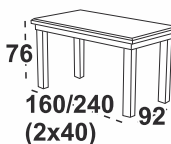

Extra velký rozklad

7 985 Kč

Madona 2XL Stůl

Možný výběr barev horní desky: lamino ořech, bílá borovice andersen, dub sonoma, dub grandson, dub artisan, dub wotan

Možný výběr barvy noh: ořech, bílá, dub sonoma, dub grandson, černá