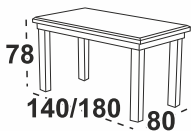

Možné rozložit

4 715 Kč

Madona 1P Stůl

Možný výběr barev horní desky: lamino ořech, bílá borovice andersen, dub sonoma, olše, grafitová, dub grandson, dub artisan, dub wotan

Možný výběr barvy noh: ořech, bílá, dub sonoma, olše, grafitová, dub grandson, buk přírodní, černá