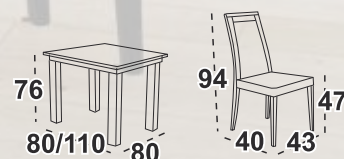

Nosnost 120 kg

stůl

4 715 Kč

židle

1 390 Kč

Maxmilián 7 stůl

deska lamino dub grandson / noha černá

Bosanova 10 Jídelní židle
černá / látka grafitová 28B (Kronos 22)
Možné také celodřevěný sedák cena 1.695,-.