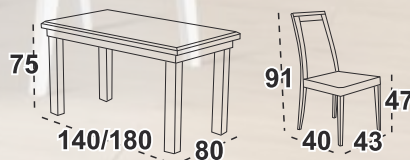

Hrubá deska 32 mm

stůl

5 199 Kč

židle

1 815 Kč

Ostena 6 Stůl
deska lamino dub artisan / noha bílá

Luneta 1 Jídelní židle
bílá / látka grafitová 28B
(Kronos 22)