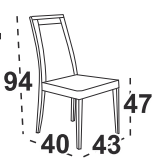

stůl

3 275 Kč

židle

1 340 Kč

Možné rozložit

Možné také celodřevěný
sedák cena 1.640,-.

3

Maxmilián 10 Stůl
lamino dub sonoma
Bosanova 4 Jídelní židle
dub sonoma / látka šedá 7B (Hygge 91)
Možné také celodřevěný sedák cena 1.640,-.