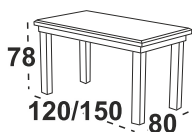

Možné rozložit