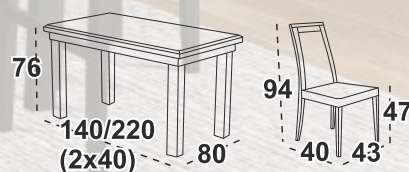

Možný extra velký rozklad

stůl

6 760 Kč

židle

1 560 Kč

Madona 1XL ^{stůl}
deska lamino deska dub grandson
/ noha černá
Niel 8 ^{Jídelní židle}
černá / látka černá 29B (Kronos 7)
Možné také celodřevěný sedák cena 1.870,-.

Deska hrubá 16 mm

Extra hrubá noha 65 x 45 mm

stůl

4 460 Kč

židle

1 460 Kč

Albatros 1 stůl

deska lamino deska dub grandson / noha bílá