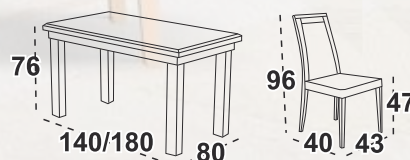

Top model velmi oblíbený zákazníky

Možný velký rozklad

stůl

4 715 Kč

židle

1 390 Kč

Venuše 2P stůl

deska lamino dub sonoma

Bosanova 7 Jídelní židle
dub sonoma / látka tmavě šedá 2B
(Soro 97)