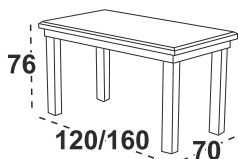

stůl

3 275 Kč

židle

1 340 Kč

Možné rozložit

Možné také celodřevěný
sedák cena 1.640,-.

3

Maxmilián 10 Stůl
lamino dub sonoma
Bosanova 4 Jídelní židle
dub sonoma / látka šedá 7B (Hygge 91)
Možné také celodřevěný sedák cena 1.640,-.