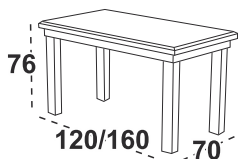

1

Maxmilián 10 Stůl
lamino bílá borovice andersen
Bosanova 1 Jídelní židle
bílá / látka šedá 8B (Hygge 96)