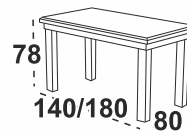

Možné rozložit

5 199 Kč

Madona 1 Stůl

Možný výběr barev horní desky: lamino ořech, bílá borovice andersen, dub sonoma, olše, grafitová, dub grandson, dub artisan, dub wotan

Možný výběr barvy noh: ořech, bílá, dub sonoma, olše, dub grandson, grafitová, buk přírodní, černá