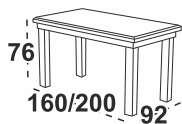

Možné rozložit

5 800 Kč

Madona 2 Stůl

Možný výběr barev horní desky: lamino ořech, bílá borovice andersen, dub sonoma, dub grandson, dub wotan, dub artisan

Možný výběr barvy noh: ořech, bílá, dub sonoma, dub grandson, černá