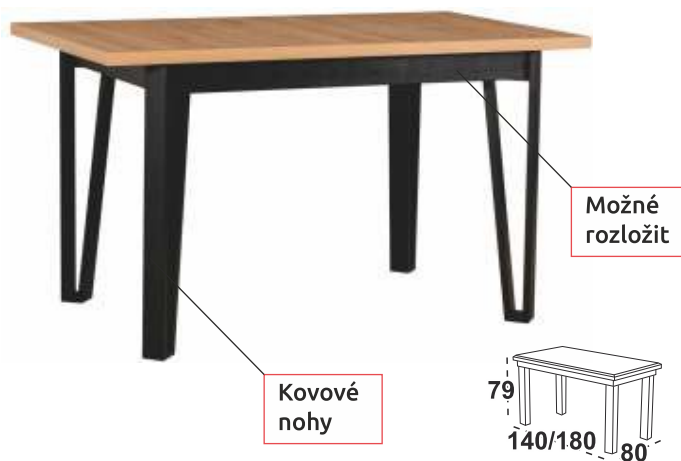

10 275 Kč *Ikona 5* stůl

Možný výběr barev horní desky: lamino ořech, bílá borovice andersen, dub sonoma, grafitová, dub grandson, dub artisan, dub wotan
Možný výběr barvy noh: černý kov