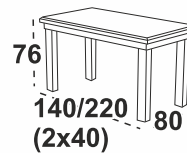

Možné rozložit

6 760 Kč

Madona 1XL Stůl

Možný výběr barev horní desky: lamino dub grandson, dub artisan, dub wotan

Možný výběr barvy noh: ořech, bílá, dub sonoma, dub grandson, černá