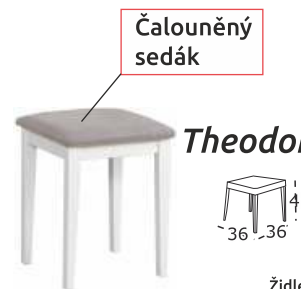

Theodor 1

Theodor 3

850 Kč

Barvy dřeva:
ořech, bílá, dub sonoma, olše, buk přírodní, černá