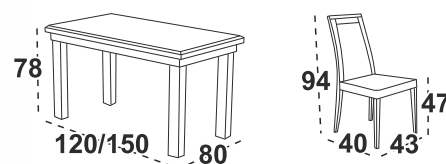

8

Maxmilián 5P stůl
lamino bílá borovice andersen
Bosanova 3 Jídelní židle
bílá / látka černá 13B (Neve 100)