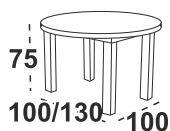

28

Ostena 3L stůl
deska lamino dub artisan / noha černá
Romana 13 Jídelní židle
černá / látka hnědá 21B (Zetta 292)