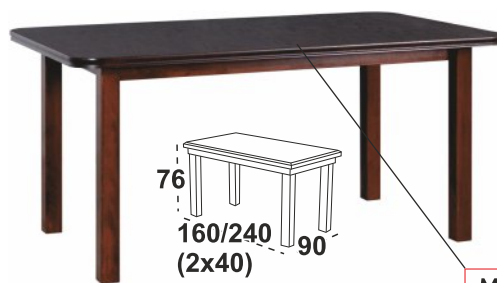

Možné rozložit

9 915 Kč

Venuše 5L Stůl

Možný výběr barev horní desky: dubová dýha moření ořech, kaštan, wenge, dub přírodní

Možný výběr barvy noh: ořech, kaštan, wenge, černá