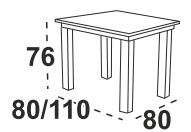

Možné rozložit

4 475 Kč

Maxmilián 5P Stůl

Možný výběr barev horní desky: lamino ořech, bílá borovice andersen, dub sonoma, olše, grafitová, dub grandson, dub artisan, dub wotan
Možný výběr barvy noh: ořech, bílá, dub sonoma, olše, grafitová, dub grandson, černá, buk přírodní

4 715 Kč

Maxmilián 7 Stůl

Možný výběr barev horní desky: lamino ořech, bílá borovice andersen, dub sonoma, dub grandson
Možný výběr barvy noh: ořech, bílá, dub sonoma, grafitová, dub grandson, černá, buk přírodní