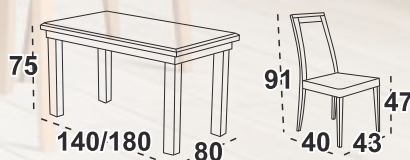

Možné rozložit

stůl

4 715 Kč

židle

1 815 Kč

Venuše 2P Stůl
lamino dub sonoma

Luneta 1 Jídelní židle
dub sonoma / látka šedá 16B
(Aston 17)