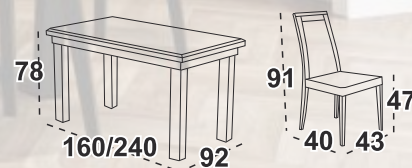

Možný extra velký rozklad

stůl

8 999 Kč

židle

1 999 Kč

Ikona 3L Stůl

deska lamino dub grandson
/ noha kov černý

Luneta 2 Jídelní židle

černá / látka olivová 17B (Zetta 297)