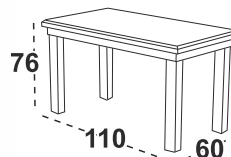

Možné rozložit

Možné také celodřevěný
sedák cena 1.640,-.

2

Maxmilián 2 Stůl
lamino bílá borovice andersen
Bosanova 4 Jídelní židle
bílá / látka grafitová 24B (Dora 95)
Možné také celodřevěný sedák cena 1.640,-.