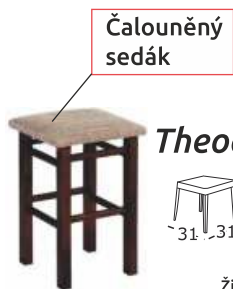

Montreal 2

Theodor 1

790 Kč

Barvy dřeva:
ořech, bílá, dub sonoma, olše, kaštan, černá