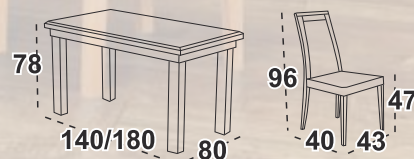

Ostena 5 Stůl

deska lamino dub grandson / noha černá

Bosanova 14 Jídelní židle
černá / látka bílá káva 14B (Aston 2)

Top model velmi oblíbený zákazníky

Možný velký rozklad

stůl

4 715 Kč

židle

1 390 Kč

Madona 1P ^{stůl}
deska lamino dub artisan / noha bílá
Bosanova 14 ^{Jídelní židle}
bílá / látka světle hnědá 3B (Soro 23)

Možný velký rozklad

stůl

4 715 Kč

židle

1 640 Kč

Madona 1P ^{stůl}
deska lamino dub grandson
Niel 2 ^{Jídelní židle}
dub grandson / látka světle
šedá 7B (Hygge 91)