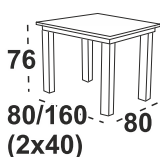

Možné rozložit