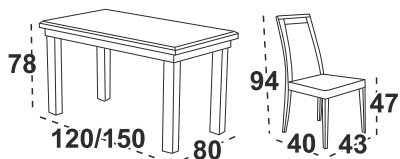

Bosanova 14

Jídelní židle
dub sonoma / látka hnědá 6B (Hygge 20)