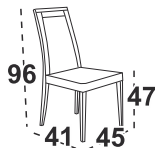

25

Maxmilián 8 Stůl

lamino dub sonoma

Romana 10 Jídelní židle

dub sonoma / látka černá 9B (Malmo new 96)