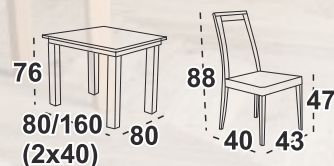

Možný velký rozklad

stůl

6 780 Kč

židle

1 695 Kč

Maxmilián 8 Stůl

lamino dub sonoma

Leona 2 Jídelní židle

dub sonoma / látka šedá 16B
(Aston 17)