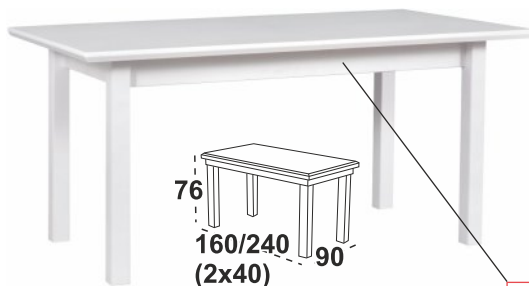

Možné rozložit

9 915 Kč

Venuše 5LS Stůl

Možný výběr barev horní desky: dubová dýha moření ořech, kaštan, dub přírodní, nebo MDF bílá

Možný výběr barvy noh: ořech, bílá, kaštan, černá