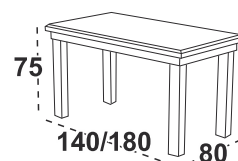

Niel 12 Jídelní židle

bílá / látka světle šedá 1B (Soro 90)
Možné také celodřevěný sedák cena 1.995,-.