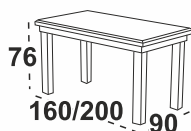

Možné rozložit

7 865 Kč

Kentucky 2 Stůl

Možný výběr barev horní desky: dubová dýha moření ořech, kaštan, wenge, dub přírodní

Možný výběr barvy noh: ořech, kaštan, wenge, černá