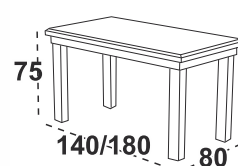

židle

1 815 Kč

Kulatý stůl s možností rozkladu

Hrubá deska 32 mm

**29**

Ostena 6 stůl
deska lamino dub artisan / noha bílá
Romana 14 Jídelní židle
bílá / látka tmavě šedá 8B (Hygge 96)

stůl

5 199 Kč