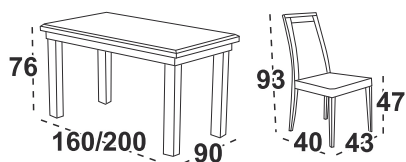

19

Venuše 5S stůl

deska dubová dýha moření ořech

Mia 7 Jídelní židle

ořech / látka světle hnědá 25B (Dora 22)