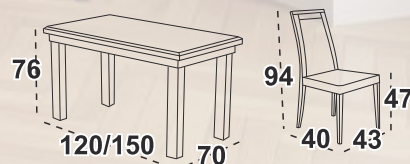

stůl

5 445 Kč

židle

1 340 Kč

Maxmilián 4 stůl

deska dubová dýha ořech

Bosanova 4 Jídelní židle
ořech / látka hnědá 27B (Paros 3)

Možné rozložit

Nosnost 120 kg

stůl

4 715 Kč

židle

1 390 Kč

Maxmilián 7 stůl

deska lamino dub grandson / noha černá

Bosanova 10 Jídelní židle
černá / látka grafitová 28B (Kronos 22)
Možné také celodřevěný sedák cena 1.695,-.