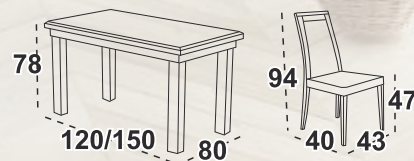

Deska hrubá 16 mm

Extra hrubá noha 65 x 45 mm

stůl

4 460 Kč

židle

1 460 Kč

Albatros 1 stůl

deska lamino deska dub grandson / noha bílá

Niel 10 Jídelní židle

bílá / béžová 26B(Paros 2)

Možné také celodřevěný sedák cena 1.755,-.

Extra hrubá deska 32 mm

stůl

4 475 Kč

židle

1 460 Kč