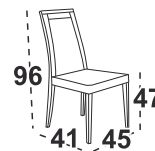

Možný velký rozklad

26

Maxmilián 8 Stůl

lamino dub sonoma

Romana 11 Jídelní židle

dub sonoma / látka světle šedá 7B (Hygge 91)

stůl

6 780 Kč