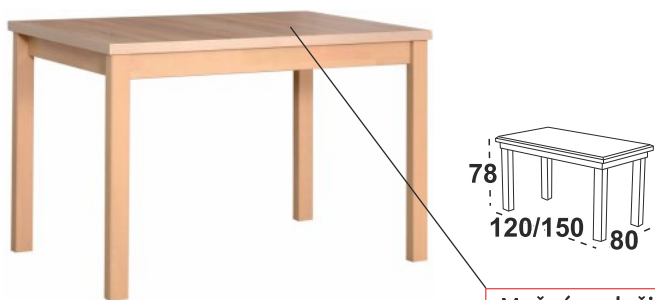

4 460 Kč

Albatros 1 Stůl

Možný výběr barev horní desky: lamino ořech, bílá borovice andersen, dub sonoma, olše, grafitová, dub grandson, dub artisan, dub wotan

Možný výběr barvy noh: ořech, bílá, dub sonoma, olše, grafitová, dub grandson, buk přírodní, černá

Možné rozložit