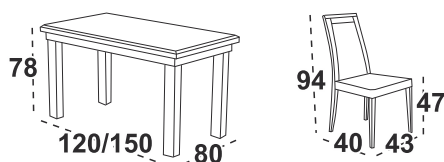

stůl

4 475 Kč

židle

1 390 Kč

Možné rozložit

9

Maxmilián 5 stůl
deska lamino dub grandson / noha bílá
Bosanova 5 Jídelní židle
bílá / látka světle šedá 7B (Hygge 91)