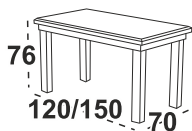

3 865 Kč

Maxmilián 3 Stůl

Možný výběr barev horní desky: lamino ořech, dub sonoma, dub grandson
Možný výběr barvy noh: ořech, bílá, dub sonoma, dub grandson, černá

Možné rozložit

Možné rozložit

5 445 Kč

Maxmilián 4 Stůl