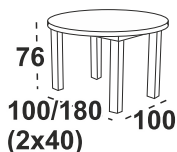

Extra velký rozklad