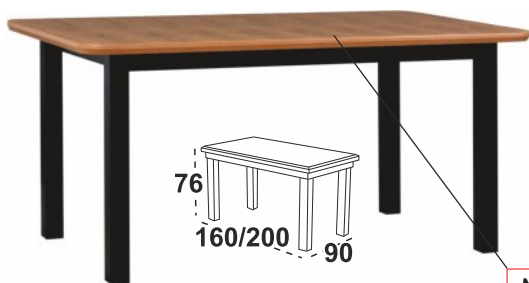

Možný výběr barvy noh: ořech, bílá, olše, kaštan, černá

Možné rozložit

7 865 Kč *Venuše 5* Stůl

Možný výběr barev horní desky: dubová dýha moření ořech, kaštan, wenge, dub přírodní

Možný výběr barvy noh: ořech, kaštan, wenge, černá