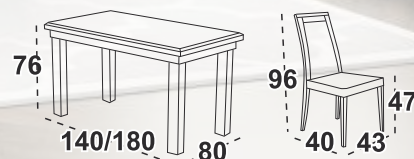

Možné rozložit

stůl

4 715 Kč

židle

1 390 Kč

Venuše 2P Stůl

deska deska lamino ořech

Bosanova 7 Jídelní židle
ořech / látka šedá 1B (Soro 90)