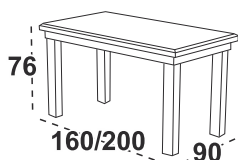

Mia 5 Jídelní židle

ořech / látka světle hnědá 3B (Soro 23)