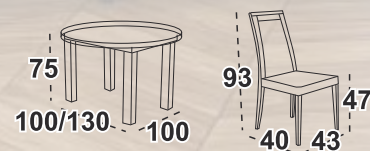

stůl

6 410 Kč

židle

1 690 Kč

Ostena 7 Stůl
deska bílá MDF
/ noha buk přírodní

Niel 11 Jídelní židle
bílá / látka tmavě šedá 8B (Hygge 96)
Možné také celodřevěný sedák cena **1.875,-**.

Kulatý rozkládací stůl

stůl

6 999 Kč

židle

1 935 Kč

Ostena 4 Stůl
deska **dubová dýha přírodní**
/ noha černá

Mia 1 Jídelní židle
černá / látka zelená olivová
č. 12B (Neve 34)

Možný velký rozklad

stůl