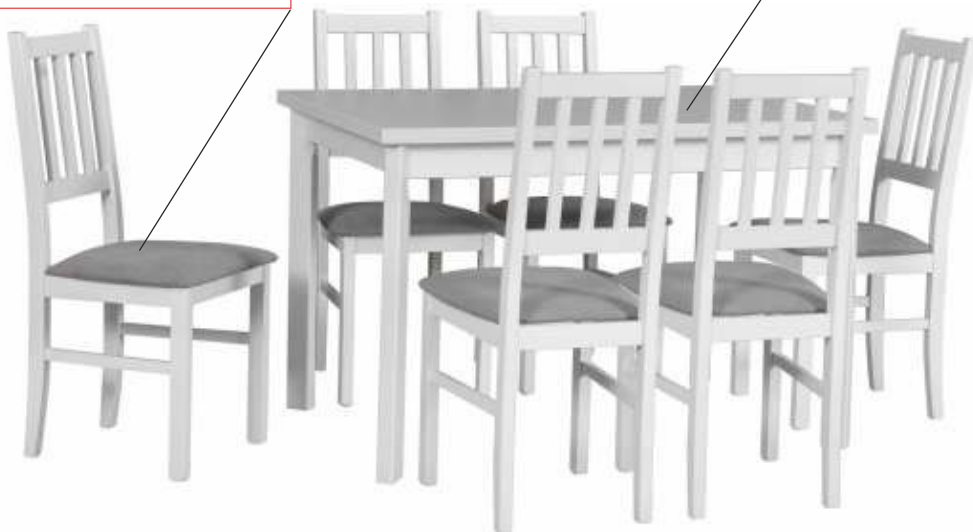

stůl

4 345 Kč

židle

1 390 Kč

Možné také celodřevěný
sedák cena 1.695,-.

Možné rozložit