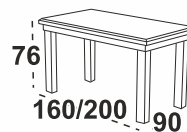

Možné rozložit

7 865 Kč

Kentucky 1 Stůl

Možný výběr barev horní desky: dubová dýha moření ořech, kaštan, wenge, dub přírodní

Možný výběr barvy noh: ořech, kaštan, wenge, černá