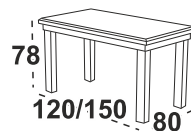

3 865 Kč

Maxmilián 3 Stůl

Možný výběr barev horní desky: lamino ořech, dub sonoma, dub grandson
Možný výběr barvy noh: ořech, bílá, dub sonoma, dub grandson, černá

Možné rozložit

Možné rozložit

5 445 Kč

Maxmilián 4 Stůl