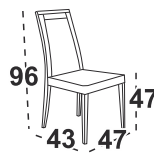

židle

1 815 Kč

Kulatý stůl s možností rozkladu

Hrubá deska 32 mm

**29**

Ostena 6 stůl
deska lamino dub artisan / noha bílá
Romana 14 Jídelní židle
bílá / látka tmavě šedá 8B (Hygge 96)

stůl

5 199 Kč