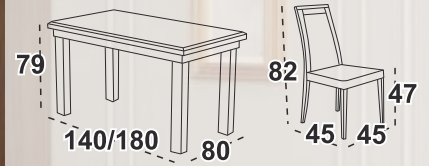

Ikona 4 Stůl
deska dub artisan / noha kov černý
Montreal 1 Jídelní židle
černá / látka cihlová 19B (Zetta 295)

stůl

9 680 Kč

židle

2 665 Kč

Ostena 3L Stůl
deska lamino dub wotan
/ noha buk přírodní
Montreal 2 Jídelní židle
buk / látka čokoládová 22B (Zetta 294)

Kulatý stůl s možností rozkladu

stůl

5 680 Kč

židle

2 999 Kč