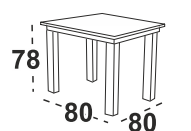

6 780 Kč

Maxmilián 8 Stůl

Možný výběr barev horní desky: lamino dub artisan, dub wotan
Možný výběr barvy noh: ořech, bílá, dub sonoma, grafitová, dub grandson, černá, buk přírodní

3 865 Kč

Maxmilián 9 Stůl

Možný výběr barev horní desky: lamino ořech, bílá borovice andersen, dub sonoma, dub grandson
Možný výběr barvy noh: ořech, bílá, dub sonoma, dub grandson, černá, buk přírodní