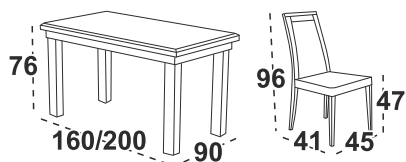

Možný velký rozklad

24

Venuše 5 stůl
deska dubová dýha moření ořech

Romana 6 Jídelní židle
ořech / látka hnědá 25B (Dora 25)