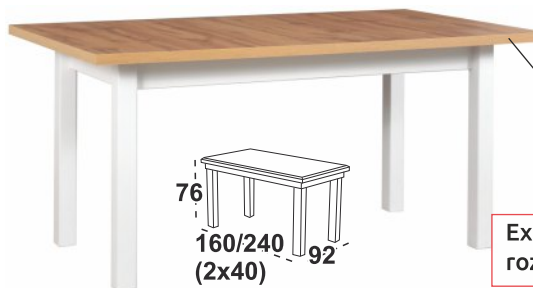

Extra velký rozklad

7 985 Kč

Madona 2XL Stůl

Možný výběr barev horní desky: lamino ořech, bílá borovice andersen, dub sonoma, dub grandson, dub artisan, dub wotan

Možný výběr barvy noh: ořech, bílá, dub sonoma, dub grandson, černá