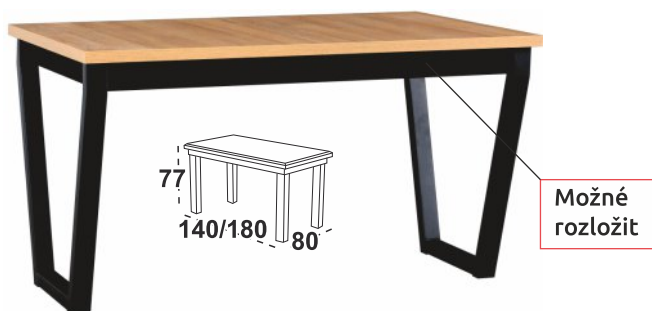

7 985 Kč Ikona 2 stůl

Možný výběr barev horní desky: lamino ořech, bílá borovice andersen, dub sonoma, grafitová, dub grandson, dub artisan, dub wotan
Možný výběr barev noh: černý kov