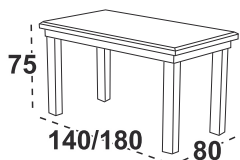

židle

1 815 Kč

Hrubá horní deska 32 mm

27

Ostena 6 Stůl

deska lamino dub artisan / noha bílá

Romana 12 Jídelní židle

bílá / látka šedá 20B (Zetta 302)