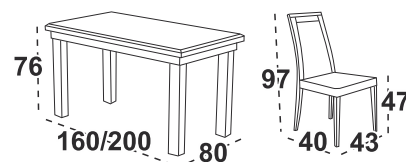

židle

1 390 Kč

Možné rozložit

Možný velký rozklad

14

Venuše 1 stůl

lamino ořech

Bosanova 9 Jídelní židle
ořech / látka světle hnědá 25B (Dora 22)