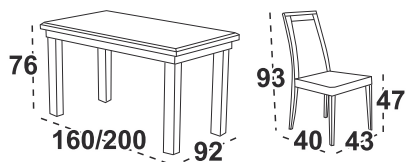

černá / látka hnědá 21B (Zetta 292)

stůl

10 275 Kč

židle

1 935 Kč

22**Madona 2** stůl
lamino ořech**Romana 4** Jídelní židle
ořech / látka světle hnědá 11B (Neve 13)

stůl

5 800 Kč