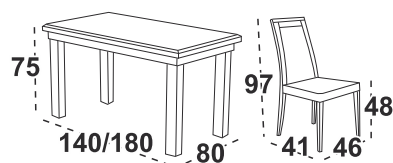

Hrubá horní deska 32 mm

20

Ostena 5 stůl

deska lamino bílá borovice andersen / noha dub grandson

Romana 2 Jídelní židle

dub grandson / látka šedá 20B (Zetta 302)

stůl

5 199 Kč