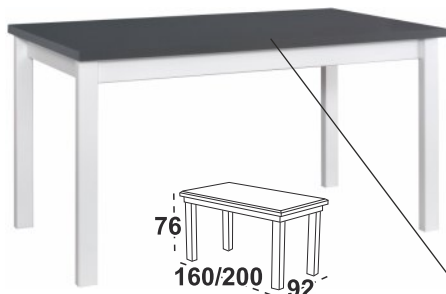

5 325 Kč

Albatros 4 Stůl

Možný výběr barev horní desky: lamino ořech, bílá borovice andersen, dub sonoma, dub grandson, dub artisan, dub wotan

Možný výběr barvy noh: ořech, bílá, dub sonoma, grafitová, dub grandson, buk přírodní, černá

Možné rozložit