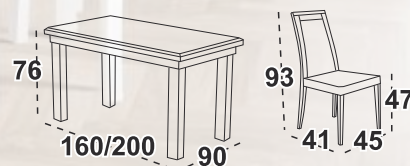

V oblíbeném stylu Provence

stůl

7 865 Kč

židle

1 935 Kč

Kentakus 1 Stůl
deska **dubová dýha přírodní**
/ noha bílá

Romana 3 Jídelní židle
bílá / látka šedá 20B (Zetta 302)