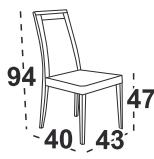

1

Maxmilián 10 Stůl
lamino bílá borovice andersen
Bosanova 1 Jídelní židle
bílá / látka šedá 8B (Hygge 96)