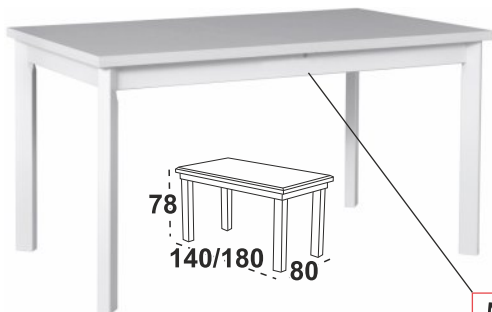

Možné rozložit

4 715 Kč

Madona 1P Stůl

Možný výběr barev horní desky: lamino ořech, bílá borovice andersen, dub sonoma, olše, grafitová, dub grandson, dub artisan, dub wotan

Možný výběr barvy noh: ořech, bílá, dub sonoma, olše, grafitová, dub grandson, buk přírodní, černá