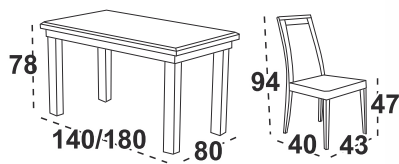

13

Madona 1P stůl

lamino ořech

Bosanova 14 Jídelní židle
ořech / látka hnědá 6B (Hygge 20)