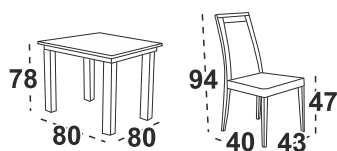

7

Maxmilián 9 stůl
lamino bílá borovice andersen
Bosanova 14 Jídelní židle
bílá / látka tmavě šedá 8B (Hygge 96)