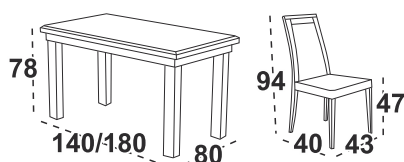

stůl

5 325 Kč

židle

1 640 KčMožné také celodřevěný
sedák cena 1.815,-.

15

Madona 1 stůl

lamino bílá borovice andersen

Niel 7 Jídelní židle
bílá / látka šedá 24B (Dora 95)
Možné také celodřevěný sedák cena 1.815,-.