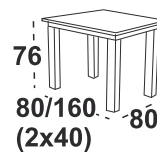

Možný velký rozklad

26

Maxmilián 8 Stůl

lamino dub sonoma

Romana 11 Jídelní židle

dub sonoma / látka světle šedá 7B (Hygge 91)

stůl

6 780 Kč