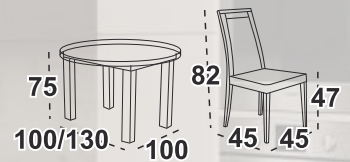

stůl

9 680 Kč

židle

2 665 Kč

Ostena 3L Stůl
deska lamino dub wotan
/ noha buk přírodní
Montreal 2 Jídelní židle
buk / látka čokoládová 22B (Zetta 294)

Kulatý stůl s možností rozkladu

stůl

5 680 Kč