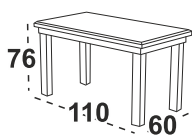

3 275 Kč

Maxmilián 2 Stůl

Možný výběr barev horní desky: lamino ořech, bílá borovice andersen, dub sonoma, olše, grafitová, dub grandson, dub wotan
Možný výběr barvy noh: ořech, bílá, dub sonoma, olše, grafitová, dub grandson, černá

3 865 Kč

Maxmilián 3 Stůl

Možný výběr barev horní desky: lamino ořech, dub sonoma, dub grandson
Možný výběr barvy noh: ořech, bílá, dub sonoma, dub grandson, černá

Možné rozložit

Možné rozložit

5 445 Kč

Maxmilián 4 Stůl

Možný výběr barev horní desky: dubová dýha mořená ořech, olše, kaštan, wenge, dub přírodní nebo MDF bílá
Možný výběr barvy noh: ořech, bílá, olše, kaštan, wenge, černá

4 965 Kč

Maxmilián 5 Stůl

Možný výběr barev horní desky: lamino ořech, bílá borovice andersen, dub sonoma, olše, grafitová, dub grandson, dub artisan, dub wotan
Možný výběr barvy noh: ořech, bílá, dub sonoma, olše, grafitová, dub grandson, černá, buk přírodní

Možné rozložit

Možné rozložit

4 475 Kč

Maxmilián 5P Stůl

Možný výběr barev horní desky: lamino ořech, bílá borovice andersen, dub sonoma, olše, grafitová, dub grandson, dub artisan, dub wotan
Možný výběr barvy noh: ořech, bílá, dub sonoma, olše, grafitová, dub grandson, černá, buk přírodní

4 715 Kč

Maxmilián 7 Stůl

Možný výběr barev horní desky: lamino ořech, bílá borovice andersen, dub sonoma, dub grandson
Možný výběr barvy noh: ořech, bílá, dub sonoma, grafitová, dub grandson, černá, buk přírodní

Možné rozložit

6 780 Kč

Maxmilián 8 Stůl

Možný výběr barev horní desky: lamino dub artisan, dub wotan
Možný výběr barvy noh: ořech, bílá, dub sonoma, grafitová, dub grandson, černá, buk přírodní

3 865 Kč

Maxmilián 9 Stůl

Možný výběr barev horní desky: lamino ořech, bílá borovice andersen, dub sonoma, dub grandson
Možný výběr barvy noh: ořech, bílá, dub sonoma, dub grandson, černá, buk přírodní