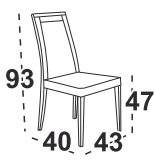

Mia 5 Jídelní židle

ořech / látka světle hnědá 3B (Soro 23)