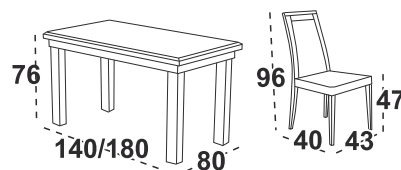

stůl

4 345 Kč

židle

1 390 KčMožné také celodřevěný
sedák cena 1.695,-.

Možné rozložit

Možné rozložit

**11****Venuše 2**Stůl
lamino bílá borovice andersen**Bosanova 7**Jídelní židle
bílá / látka grafitová 9B (Malmo new 96)