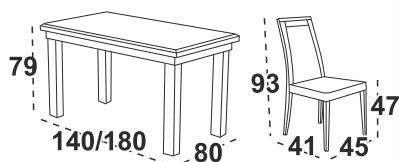

Romana 3 Jídelní židle

černá / látka hnědá 21B (Zetta 292)