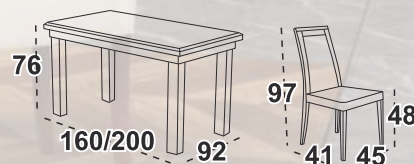

Možný velký rozklad

stůl

4 715 Kč

židle

1 999 Kč

Madona 2 Stůl
deska lamino ořech

Romana 2 Jídelní židle
ořech / látka smetanová 10B (Neve 02)