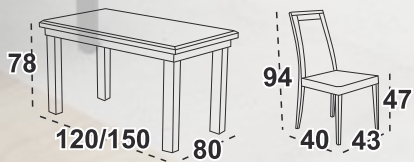

Deska hrubá 16 mm

Extra hrubá noha 65 x 45 mm

stůl

4 460 Kč

židle

1 460 Kč

Albatros 1 stůl

deska lamino deska dub grandson / noha bílá

Niel 10 Jídelní židle

bílá / béžová 26B(Paros 2)

Možné také celodřevěný sedák cena 1.755,-.

Extra hrubá deska 32 mm

stůl

4 475 Kč

židle

1 460 Kč

Maxmilián 5P stůl

deska lamino deska dub grandson / noha černá

Niel 10 Jídelní židle

černá/látka šedá 15B (Aston 17)

Možné také celodřevěný sedák cena 1.755,-.

Možné rozložit

stůl

4 850 Kč