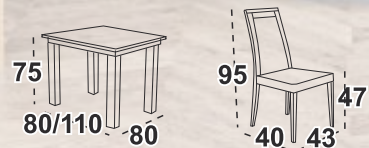

Maxmilián 5P stůl

deska lamino deska dub grandson / noha černá

Niel 10 Jídelní židle

černá/látka šedá 15B (Aston 17)

Možné také celodřevěný sedák cena 1.755,-.

Možné rozložit

stůl

4 850 Kč

židle

1 690 Kč

Ostena 1L stůl

deska lamino dub grandson

Niel 11 Jídelní židle

dub grandson / látka grafitová 28B (Kronos 22)

Možné také celodřevěný sedák cena 1.875,-.

Extra hrubá deska 32 mm

stůl

6 410 Kč

židle

1 690 Kč

Ostena 7 Stůl
deska bílá MDF
/ noha buk přírodní

Niel 11 Jídelní židle
bílá / látka tmavě šedá 8B (Hygge 96)
Možné také celodřevěný sedák cena **1.875,-**.

Kulatý rozkládací stůl