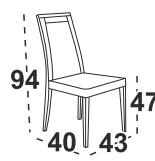

Niel 12 Jídelní židle

bílá / látka světle šedá 1B (Soro 90)
Možné také celodřevěný sedák cena 1.995,-.