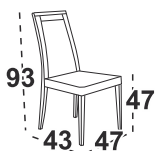

28

Ostena 3L stůl
deska lamino dub artisan / noha černá
Romana 13 Jídelní židle
černá / látka hnědá 21B (Zetta 292)