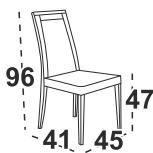

židle

1 815 Kč

Hrubá horní deska 32 mm

27

Ostena 6 Stůl

deska lamino dub artisan / noha bílá

Romana 12 Jídelní židle

bílá / látka šedá 20B (Zetta 302)