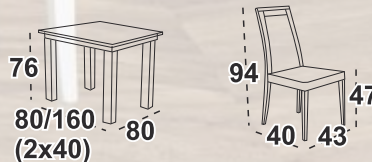

Maxmilián 8 Stůl

deska lamino dub wotan / noha bílá

Bosanova 14 Jídelní židle
bílá / látka tmavě šedá 8B (Hygge 96)