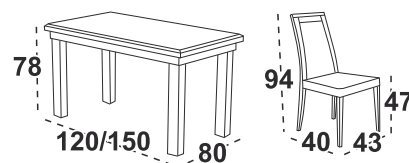

Bosanova 10 Jídelní židle

bílá / látka tmavě šedá 8B (Hygge 96)
Možné také celodřevěný sedák cena 1.695,-.

stůl

4 475 Kč

židle

1 390 Kč

Možné rozložit