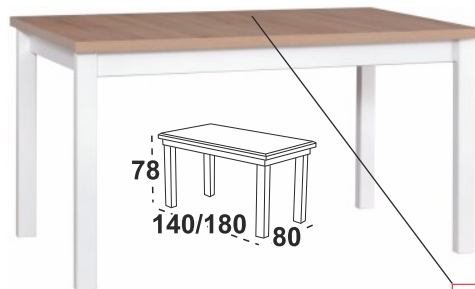

4 715 Kč

Albatros 2 Stůl

Možný výběr barev horní desky: lamino ořech, bílá borovice andersen, dub sonoma, olše, grafitová, dub grandson, dub artisan, dub wotan

Možný výběr barvy noh: ořech, bílá, dub sonoma, olše, grafitová, dub grandson, buk přírodní, černá

Možné rozložit