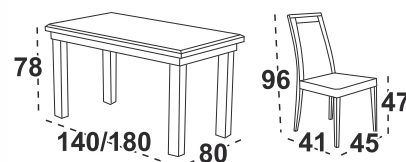

23

Madona 1 stůl
lamino dub grandson

Romana 5 Jídelní židle
dub grandson / látka hnědá 34B (Diosa 19)

stůl

5 199 Kč

židle

1 999 Kč