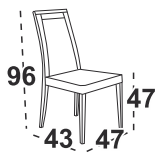

stůl

5 199 Kč

židle

1 935 Kč

30

Madona 1 stůl
lamino dub grandson
Romana 15 Jídelní židle
dub grandson / látka olivová 17B
(Zetta 297)